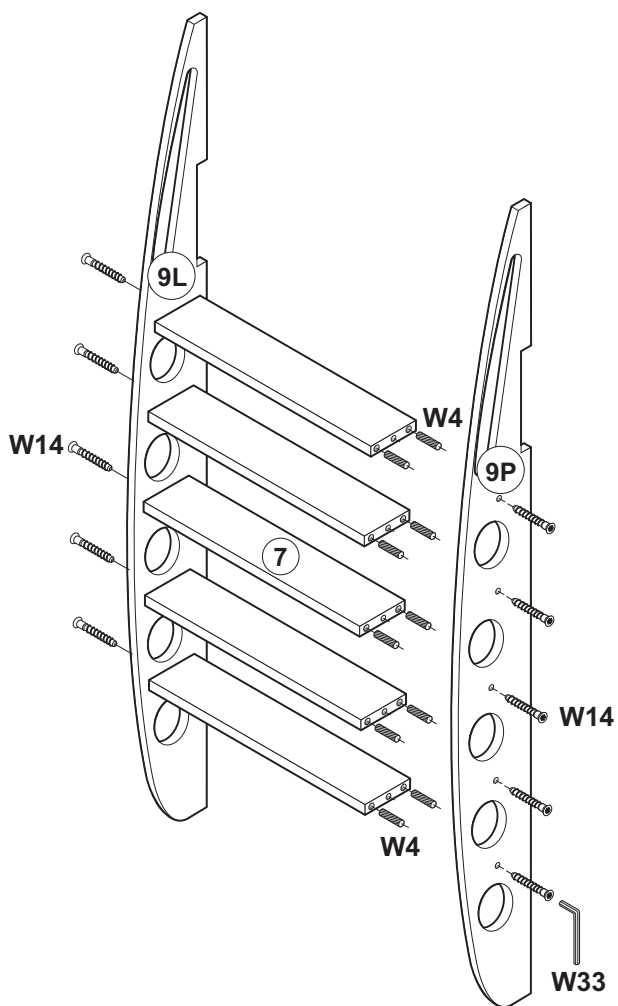

Łóżko półpiętrowe 208 x 101
Half bed 208 x 101

1

INSTRUKCJA MONTAŻU
ASSEMBLY INSTRUCTION

Łóżko półpiętrowe 208 x 101
Half bed 208 x 101

2

	W56
	W54
 M8 x 30	W53
 10 x 30	W51
 s=6	W58
 7 x 50	W14
 8 x 36	W4
 5 x 50	W52
 3,5 x 40	W15
 s=4	W33
	W57
	W53

3

4

5

6

7