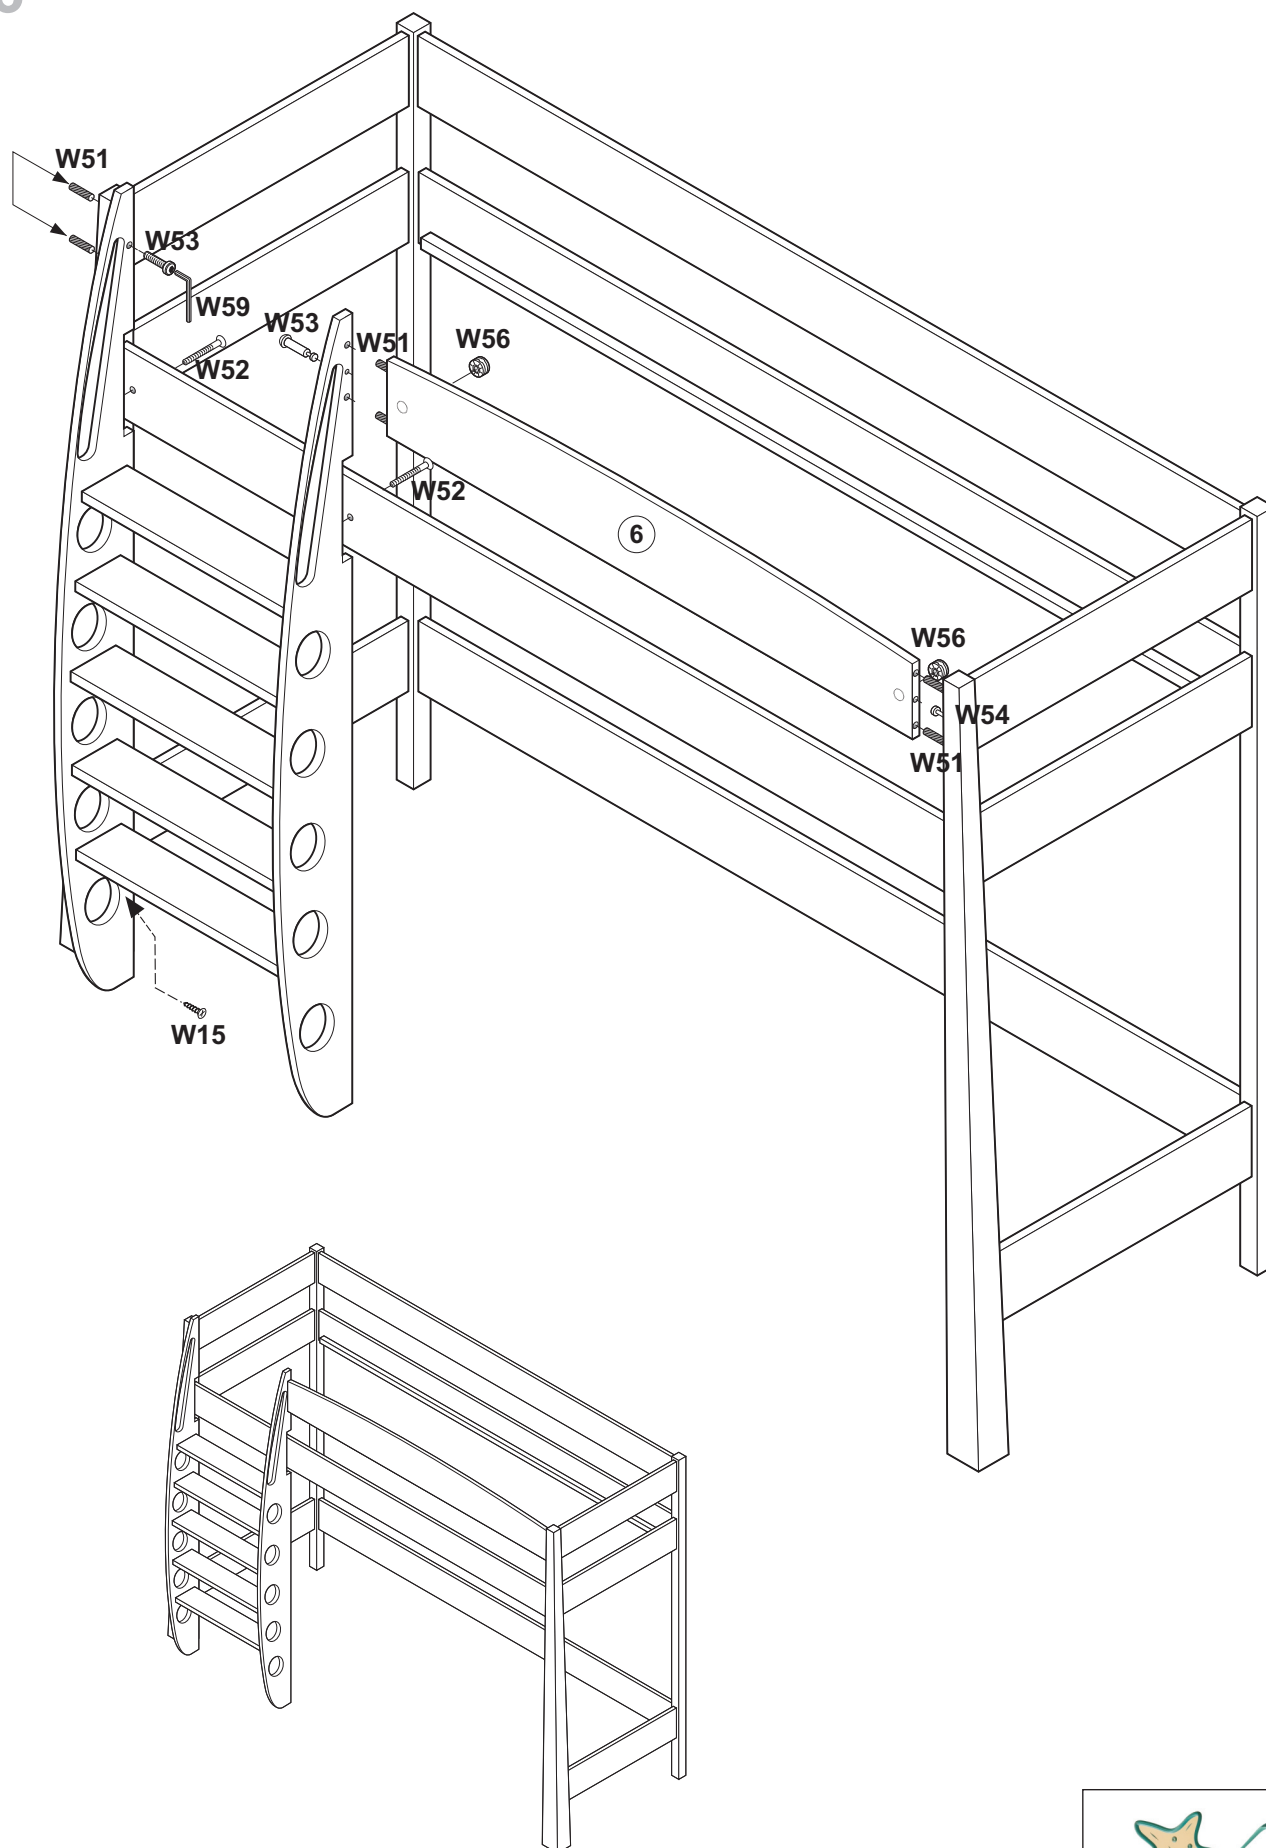

Łóżko półpiętrowe 208 x 101
Half bed 208 x 101

1

INSTRUKCJA MONTAŻU
ASSEMBLY INSTRUCTION

Łóżko półpiętrowe 208 x 101
Half bed 208 x 101

2

	W56
	W54
 M8 x 30	W53
 10 x 30	W51
 s=6	W58
 7 x 50	W14
 8 x 36	W4
 5 x 50	W52
 3,5 x 40	W15
 s=4	W33
	W57
	W53

3

4

5

6

7