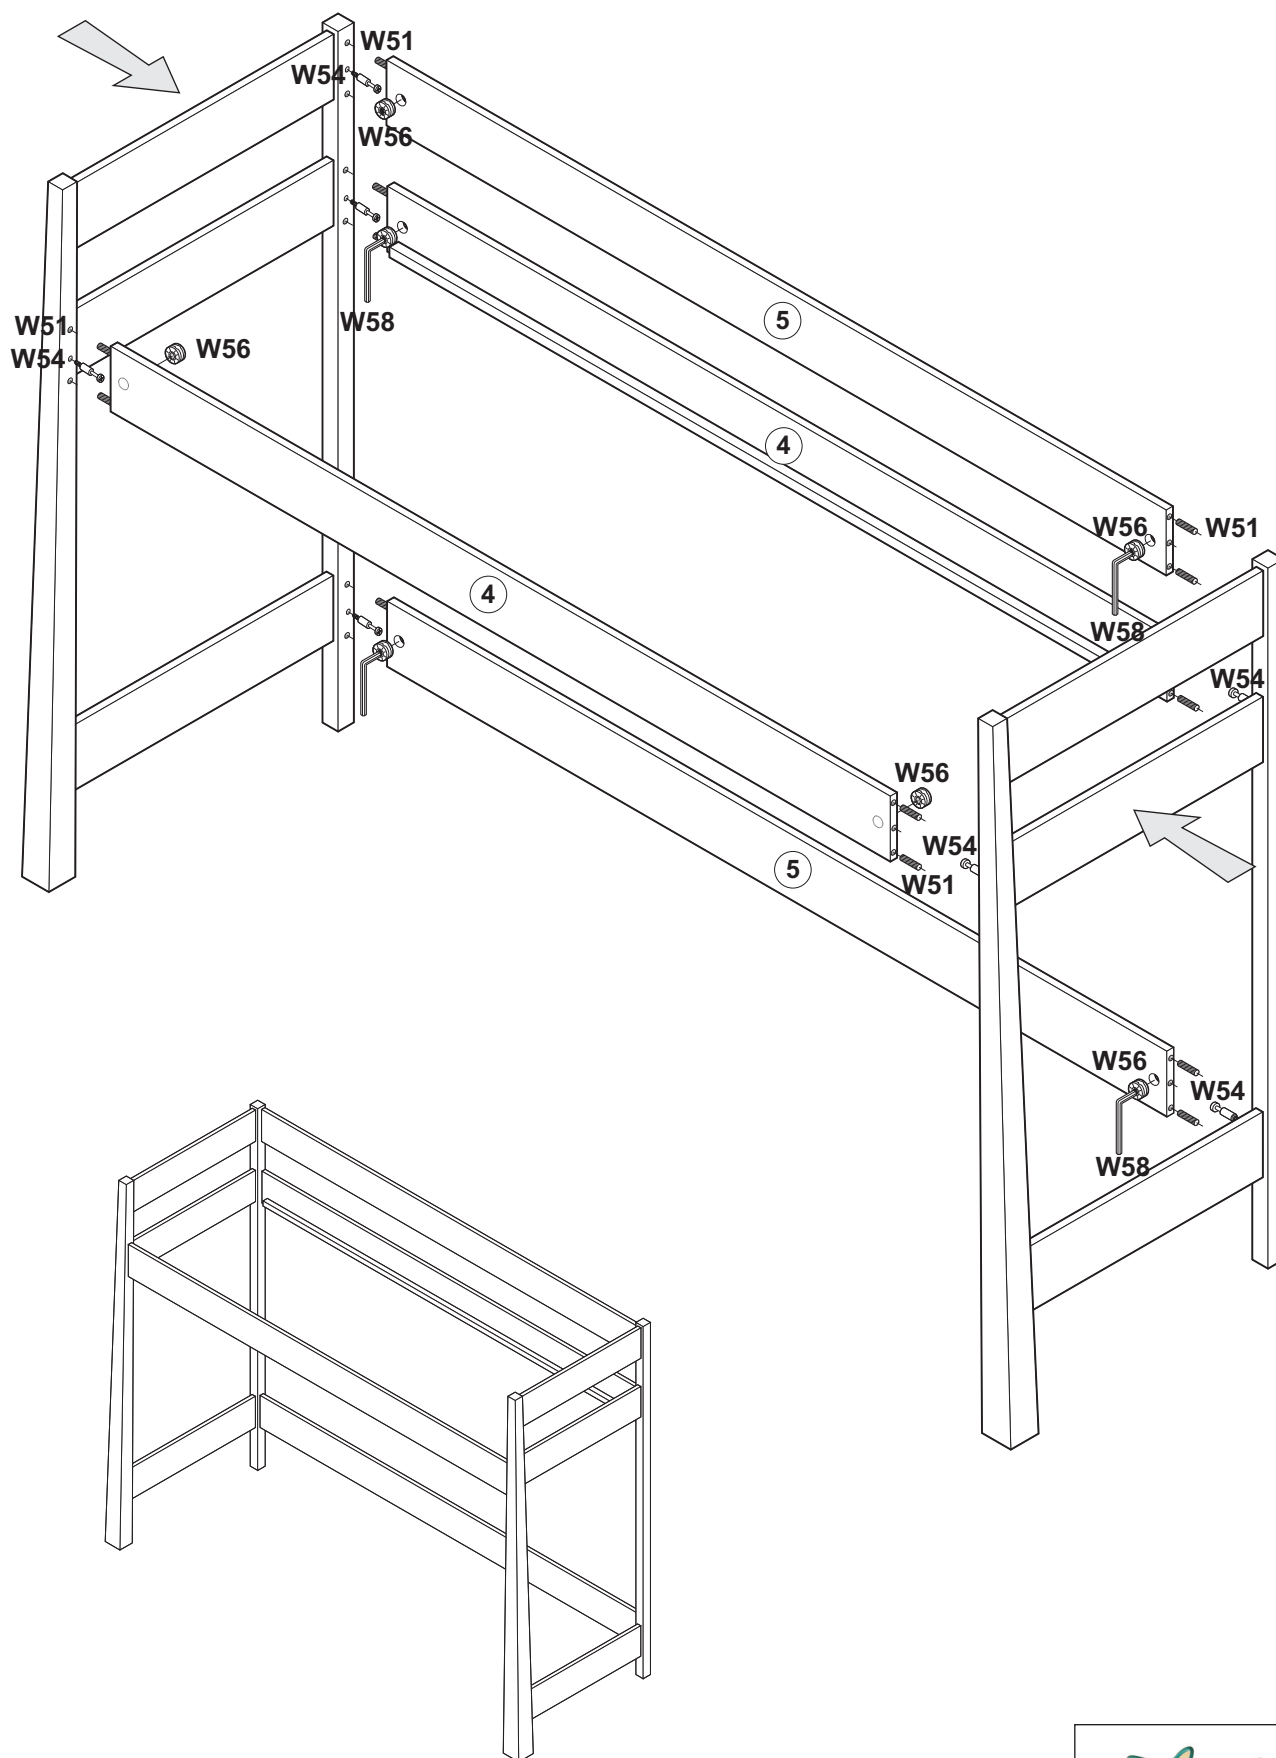

Łóżko półpiętrowe 208 x 101
Half bed 208 x 101

1

INSTRUKCJA MONTAŻU
ASSEMBLY INSTRUCTION

Łóżko półpiętrowe 208 x 101
Half bed 208 x 101

2

	W56
	W54
 M8 x 30	W53
 10 x 30	W51
 s=6	W58
 7 x 50	W14
 8 x 36	W4
 5 x 50	W52
 3,5 x 40	W15
 s=4	W33
	W57
	W53

3

4

5

6

7