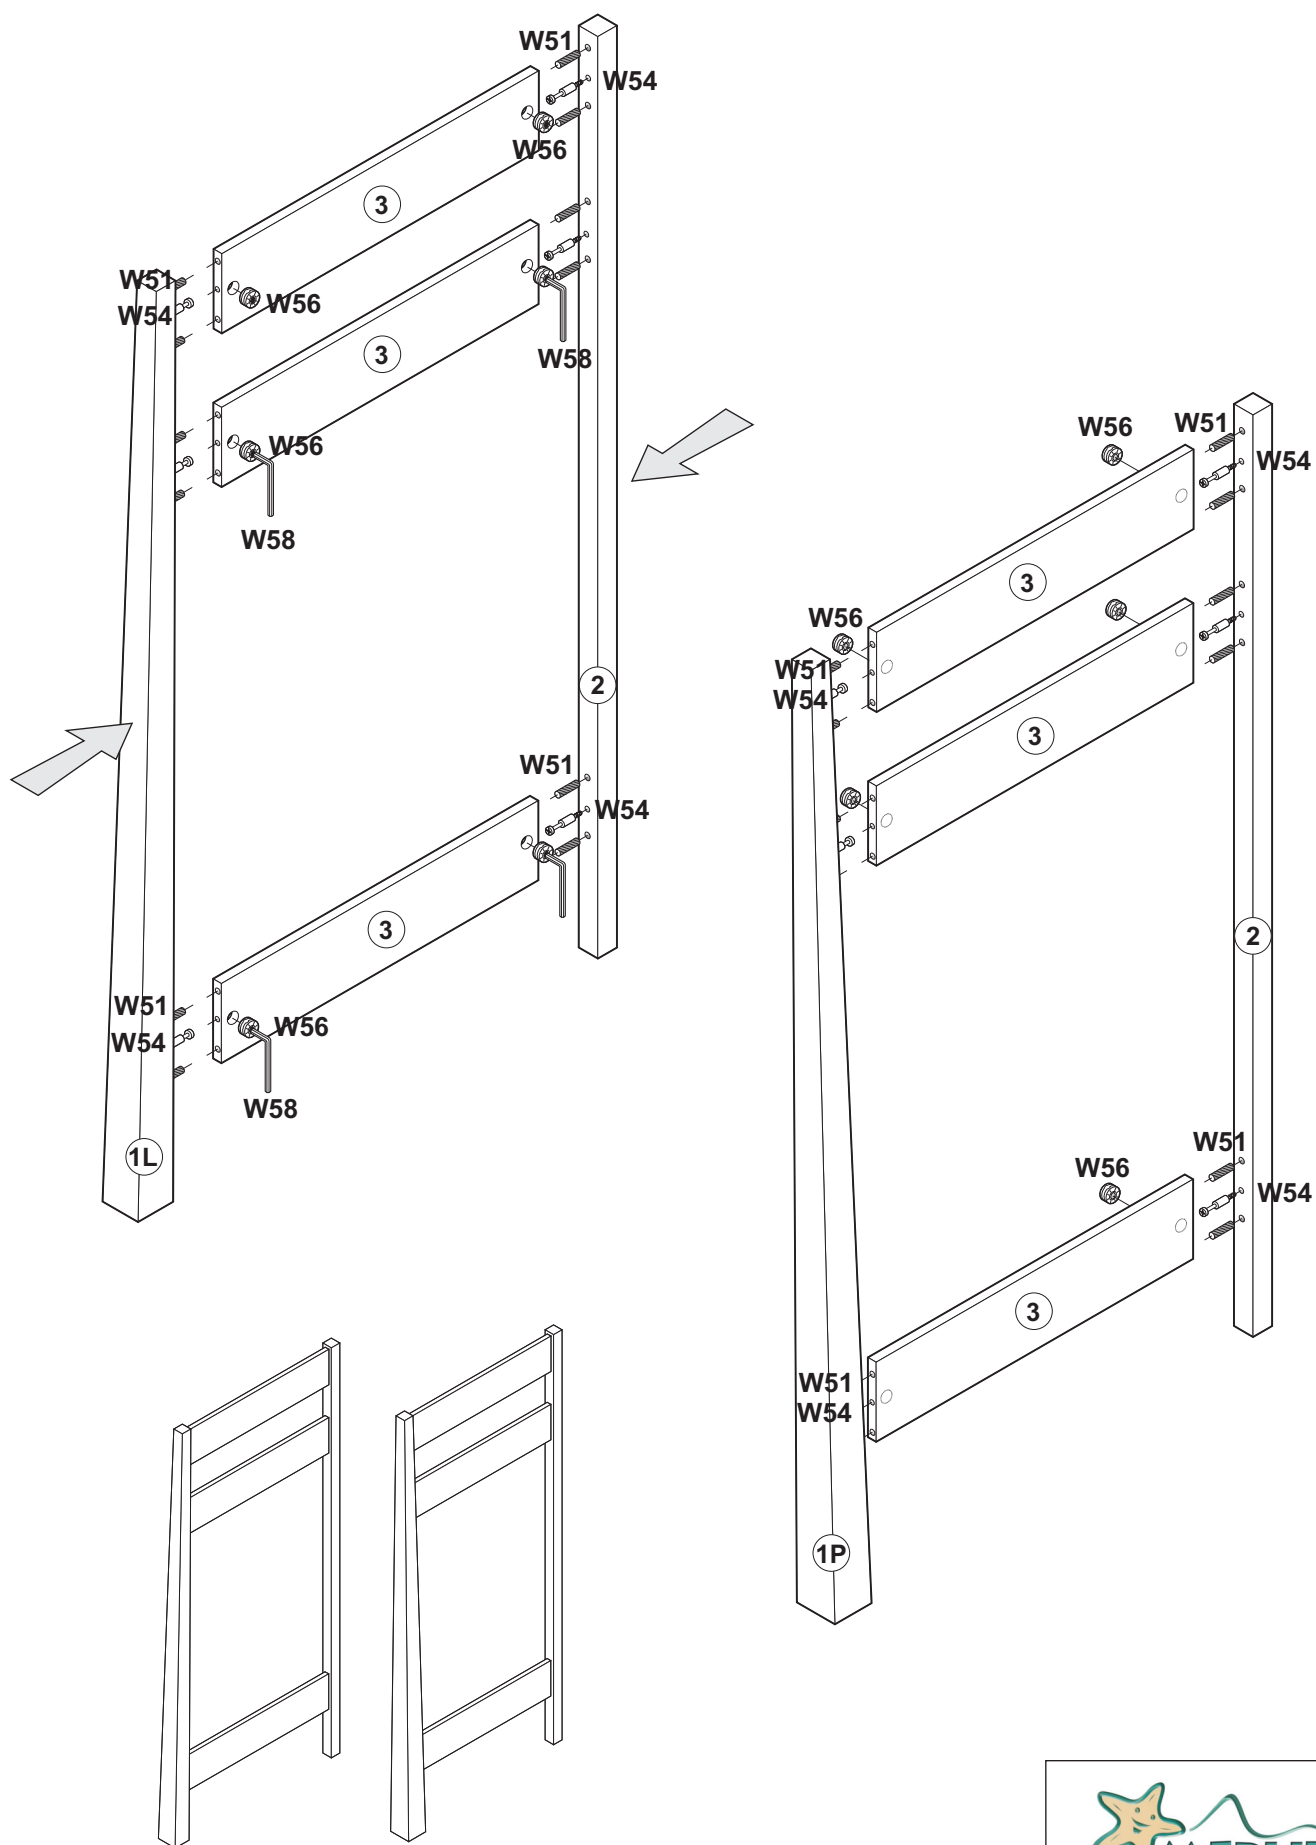

Łóżko półpiętrowe 208 x 101
Half bed 208 x 101

1

INSTRUKCJA MONTAŻU
ASSEMBLY INSTRUCTION

Łóżko półpiętrowe 208 x 101
Half bed 208 x 101

2

	W56
	W54
 M8 x 30	W53
 10 x 30	W51
 s=6	W58
 7 x 50	W14
 8 x 36	W4
 5 x 50	W52
 3,5 x 40	W15
 s=4	W33
	W57
	W53

3

4

5

6

7