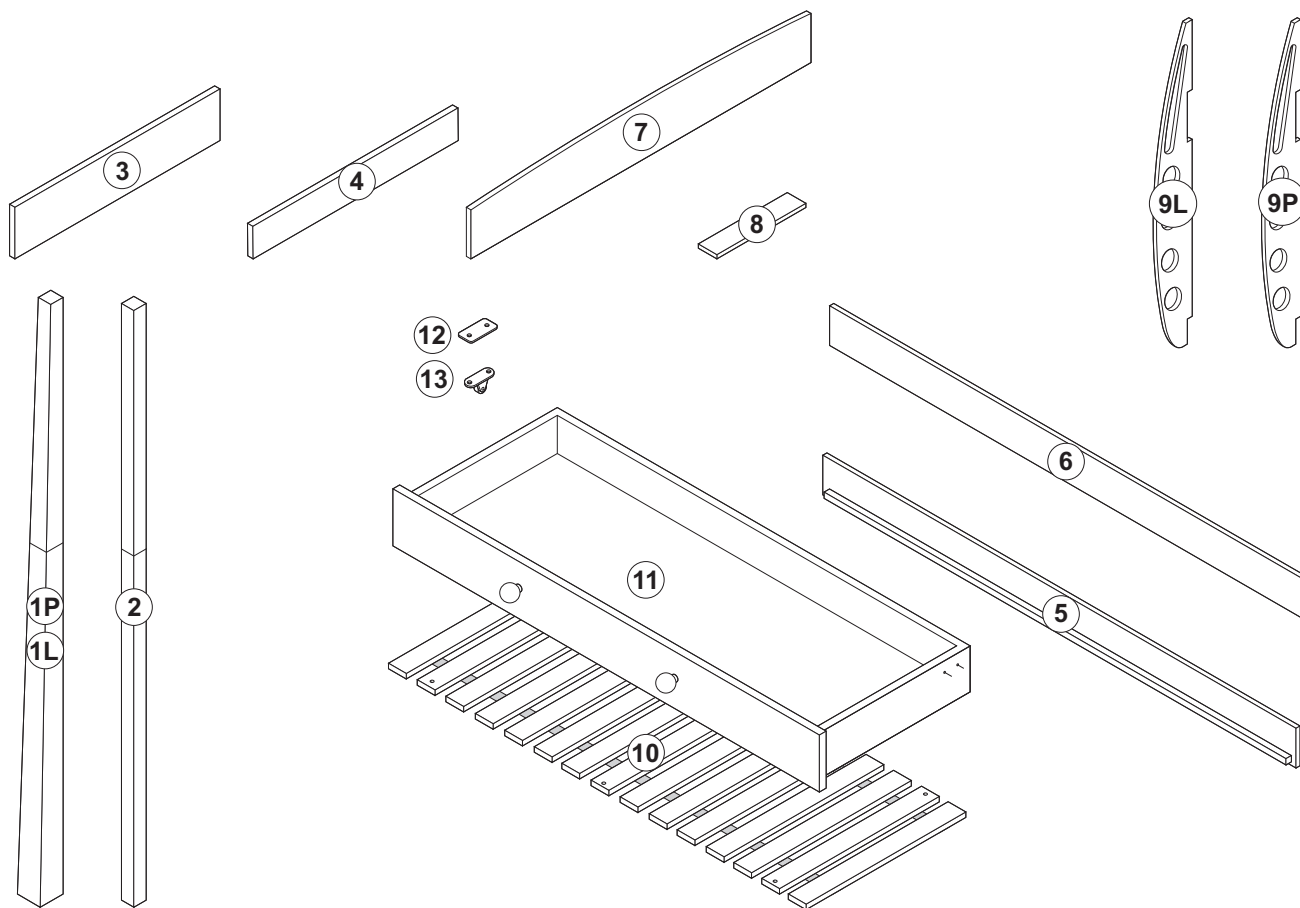

Łóżko piętrowe 208 x 101  
Bed 208 x 101

1

**INSTRUKCJA MONTAŻU**  
**ASSEMBLY INSTRUCTION**

2

	<b>W56</b>
	<b>W54</b>
 M8 x 30	<b>W53</b>
 10 x 30	<b>W51</b>
 s=5	<b>W58</b>
 7 x 50	<b>W14</b>
 8 x 36	<b>W4</b>
 5 x 50	<b>W52</b>
 3,5 x 40	<b>W15</b>
 s=4	<b>W33</b>
	<b>W57</b>
	<b>W53</b>

3

4

5

6

7

8

9

Łóżko piętrowe 208 x 101  
Bed 208 x 101