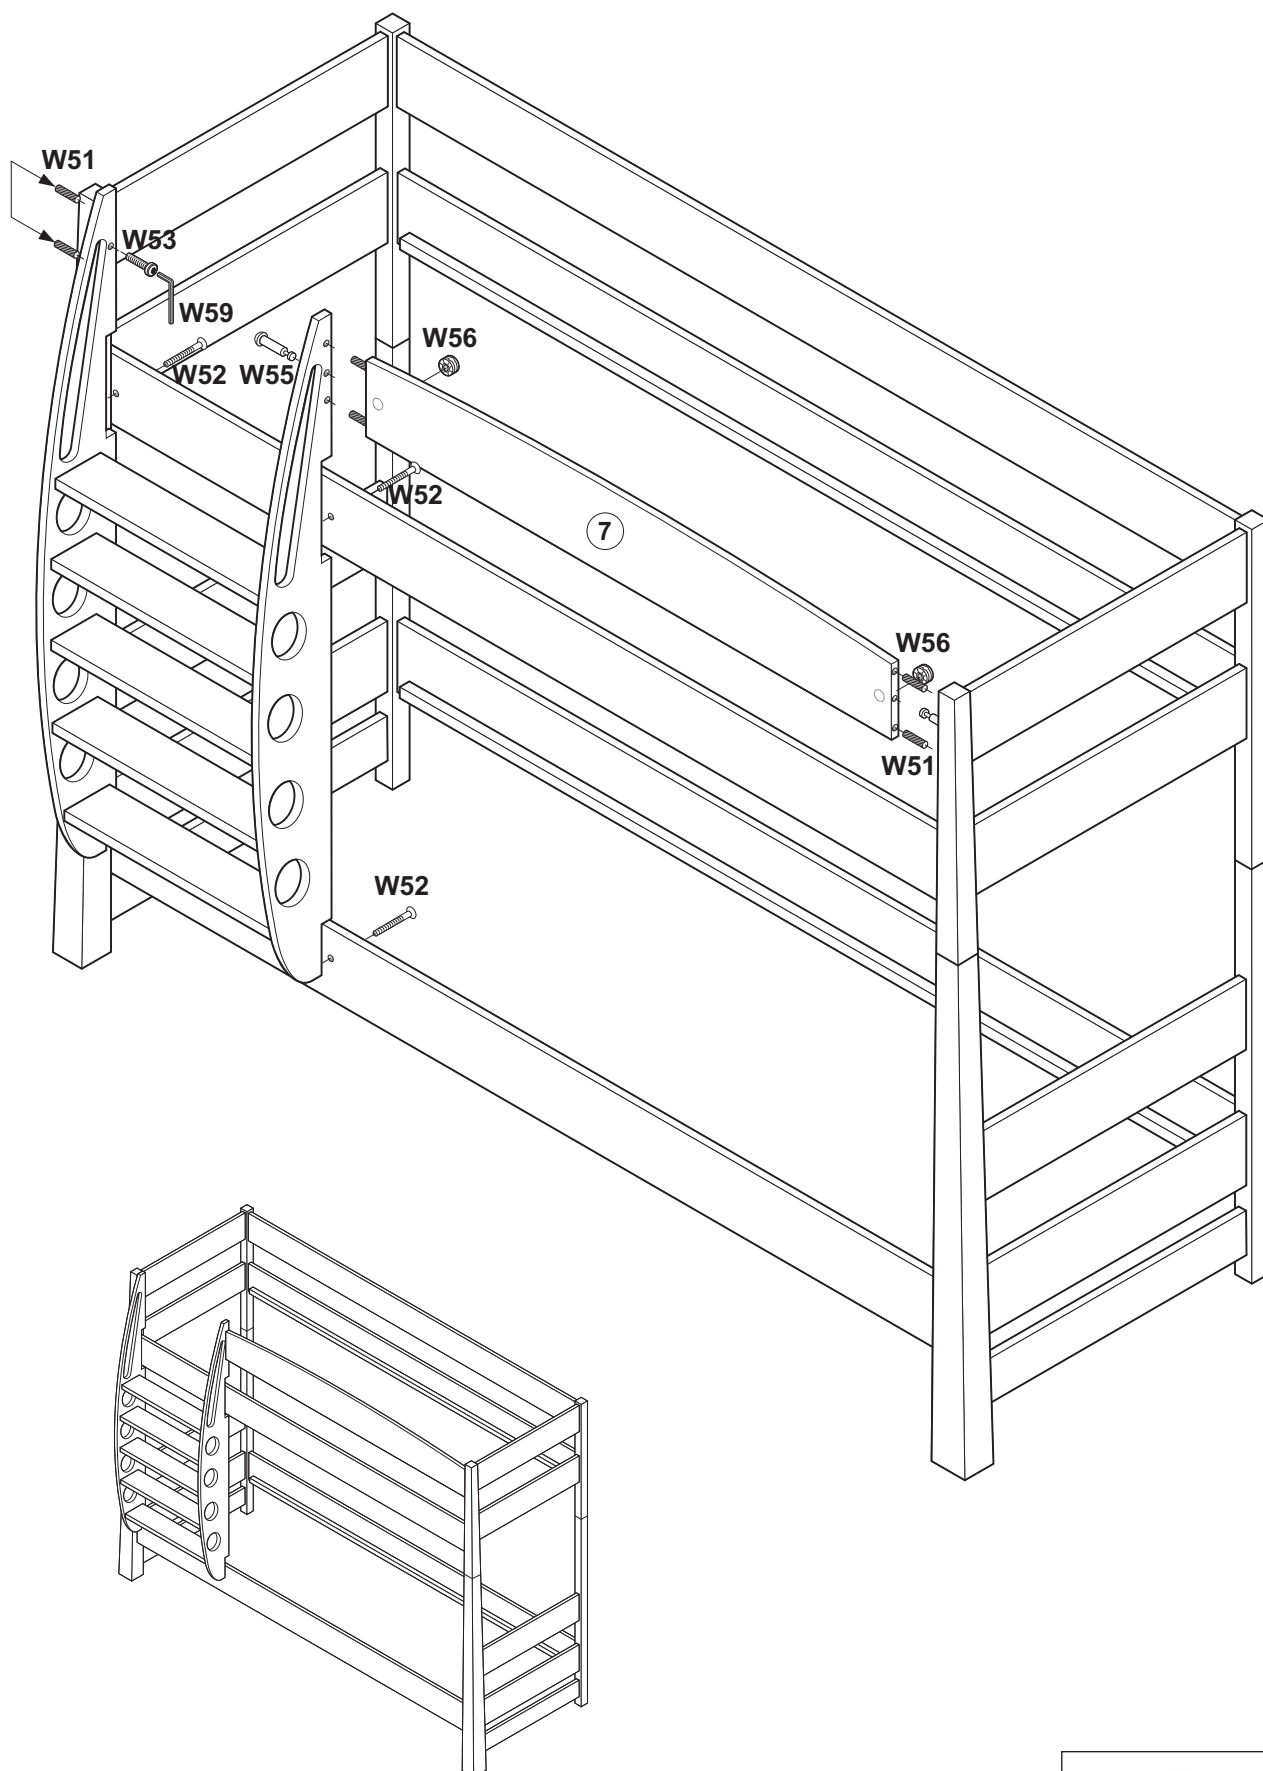

Łóżko piętrowe 208 x 101  
Bed 208 x 101

1

**INSTRUKCJA MONTAŻU**  
**ASSEMBLY INSTRUCTION**

2

	<b>W56</b>
	<b>W54</b>
 M8 x 30	<b>W53</b>
 10 x 30	<b>W51</b>
 s=5	<b>W58</b>
 7 x 50	<b>W14</b>
 8 x 36	<b>W4</b>
 5 x 50	<b>W52</b>
 3,5 x 40	<b>W15</b>
 s=4	<b>W33</b>
	<b>W57</b>
	<b>W53</b>

3

4

5

6

7

8

9

Łóżko piętrowe 208 x 101  
Bed 208 x 101