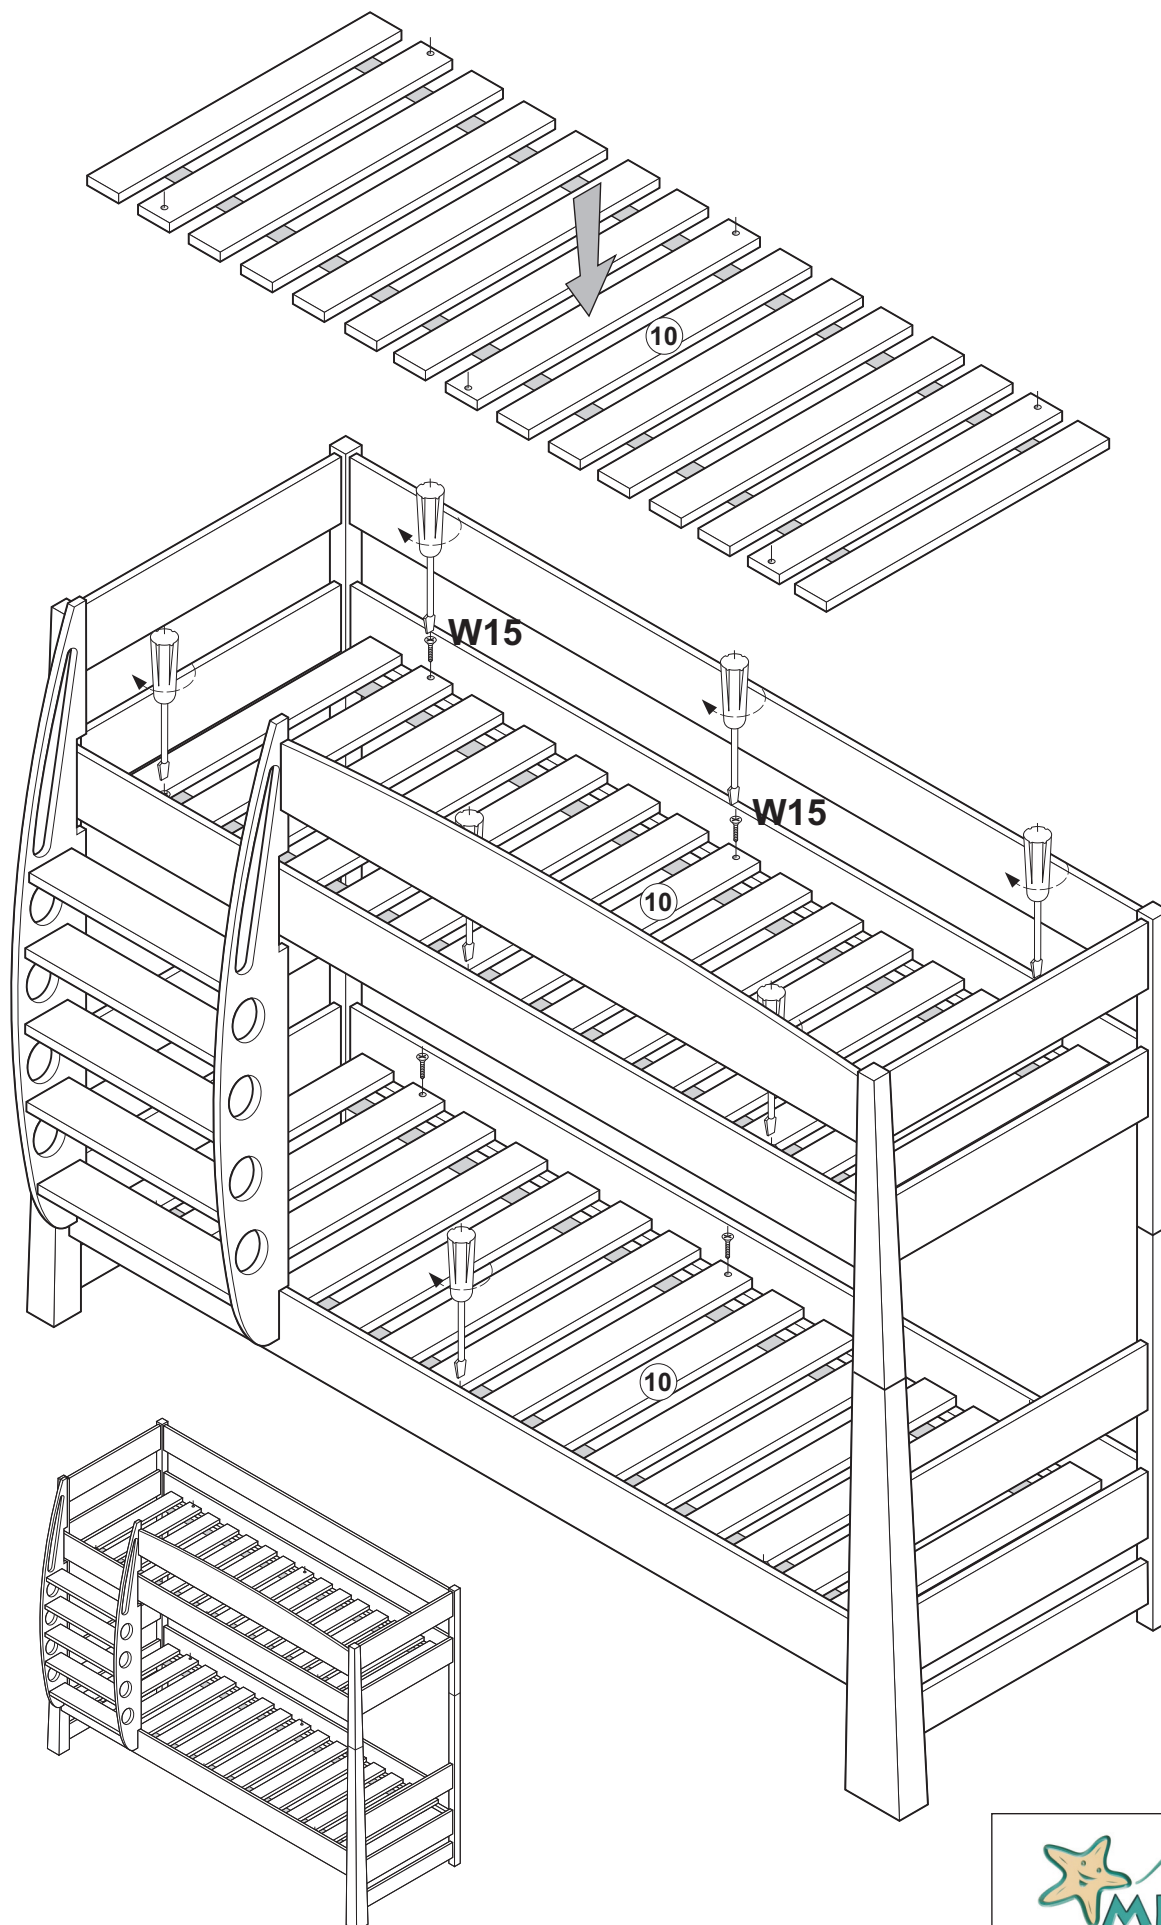

Łóżko piętrowe 208 x 101  
Bed 208 x 101

1

**INSTRUKCJA MONTAŻU**  
**ASSEMBLY INSTRUCTION**

2

	<b>W56</b>
	<b>W54</b>
 M8 x 30	<b>W53</b>
 10 x 30	<b>W51</b>
 s=5	<b>W58</b>
 7 x 50	<b>W14</b>
 8 x 36	<b>W4</b>
 5 x 50	<b>W52</b>
 3,5 x 40	<b>W15</b>
 s=4	<b>W33</b>
	<b>W57</b>
	<b>W53</b>

3

4

5

6

7

8

9

Łóżko piętrowe 208 x 101  
Bed 208 x 101