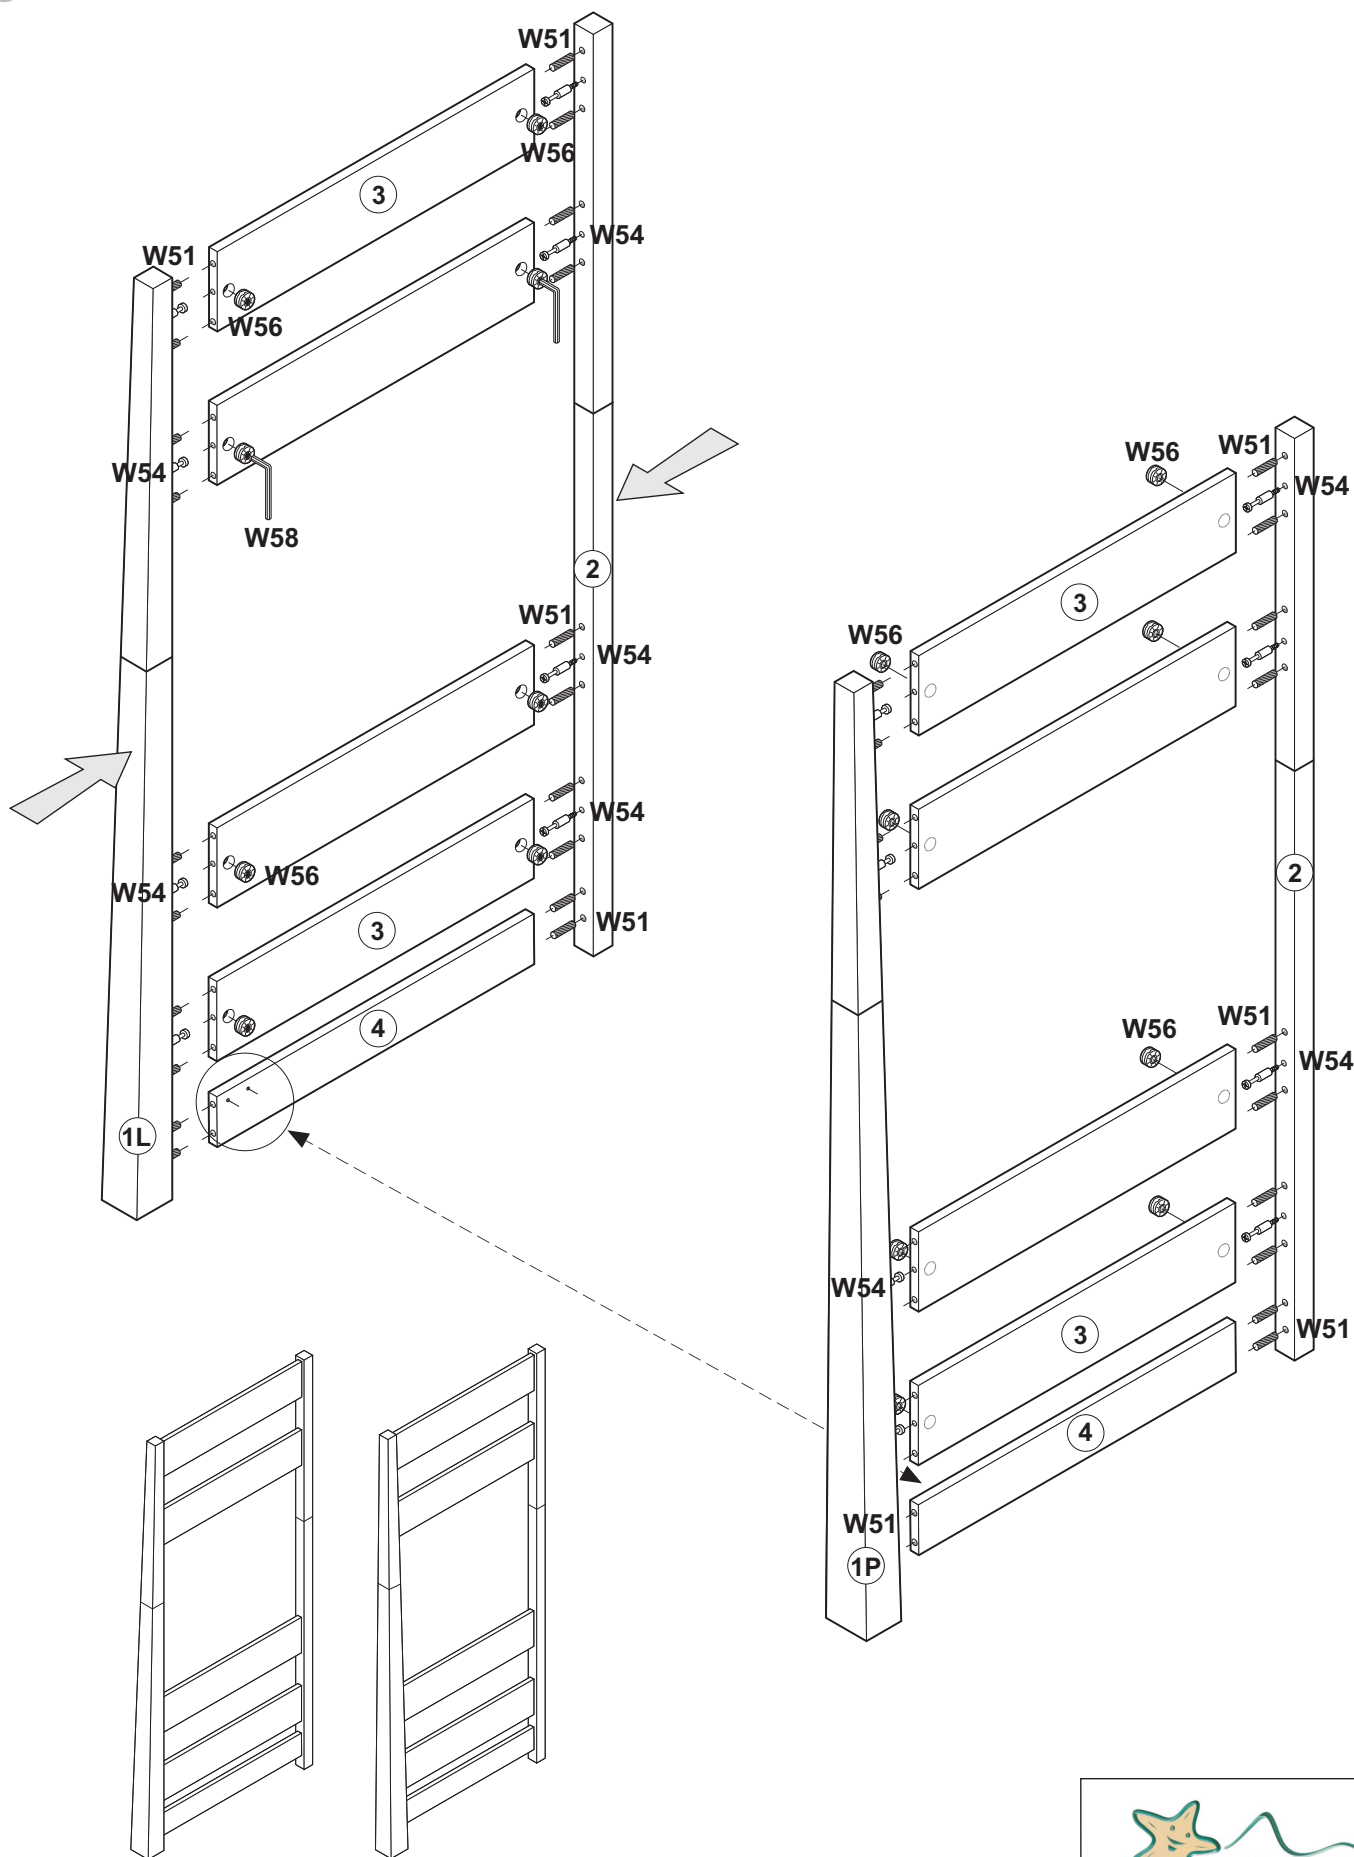

Łóżko piętrowe 208 x 101  
Bed 208 x 101

1

**INSTRUKCJA MONTAŻU**  
**ASSEMBLY INSTRUCTION**

2

	<b>W56</b>
	<b>W54</b>
 M8 x 30	<b>W53</b>
 10 x 30	<b>W51</b>
 s=5	<b>W58</b>
 7 x 50	<b>W14</b>
 8 x 36	<b>W4</b>
 5 x 50	<b>W52</b>
 3,5 x 40	<b>W15</b>
 s=4	<b>W33</b>
	<b>W57</b>
	<b>W53</b>

3

4

5

6

7

8

9

Łóżko piętrowe 208 x 101  
Bed 208 x 101