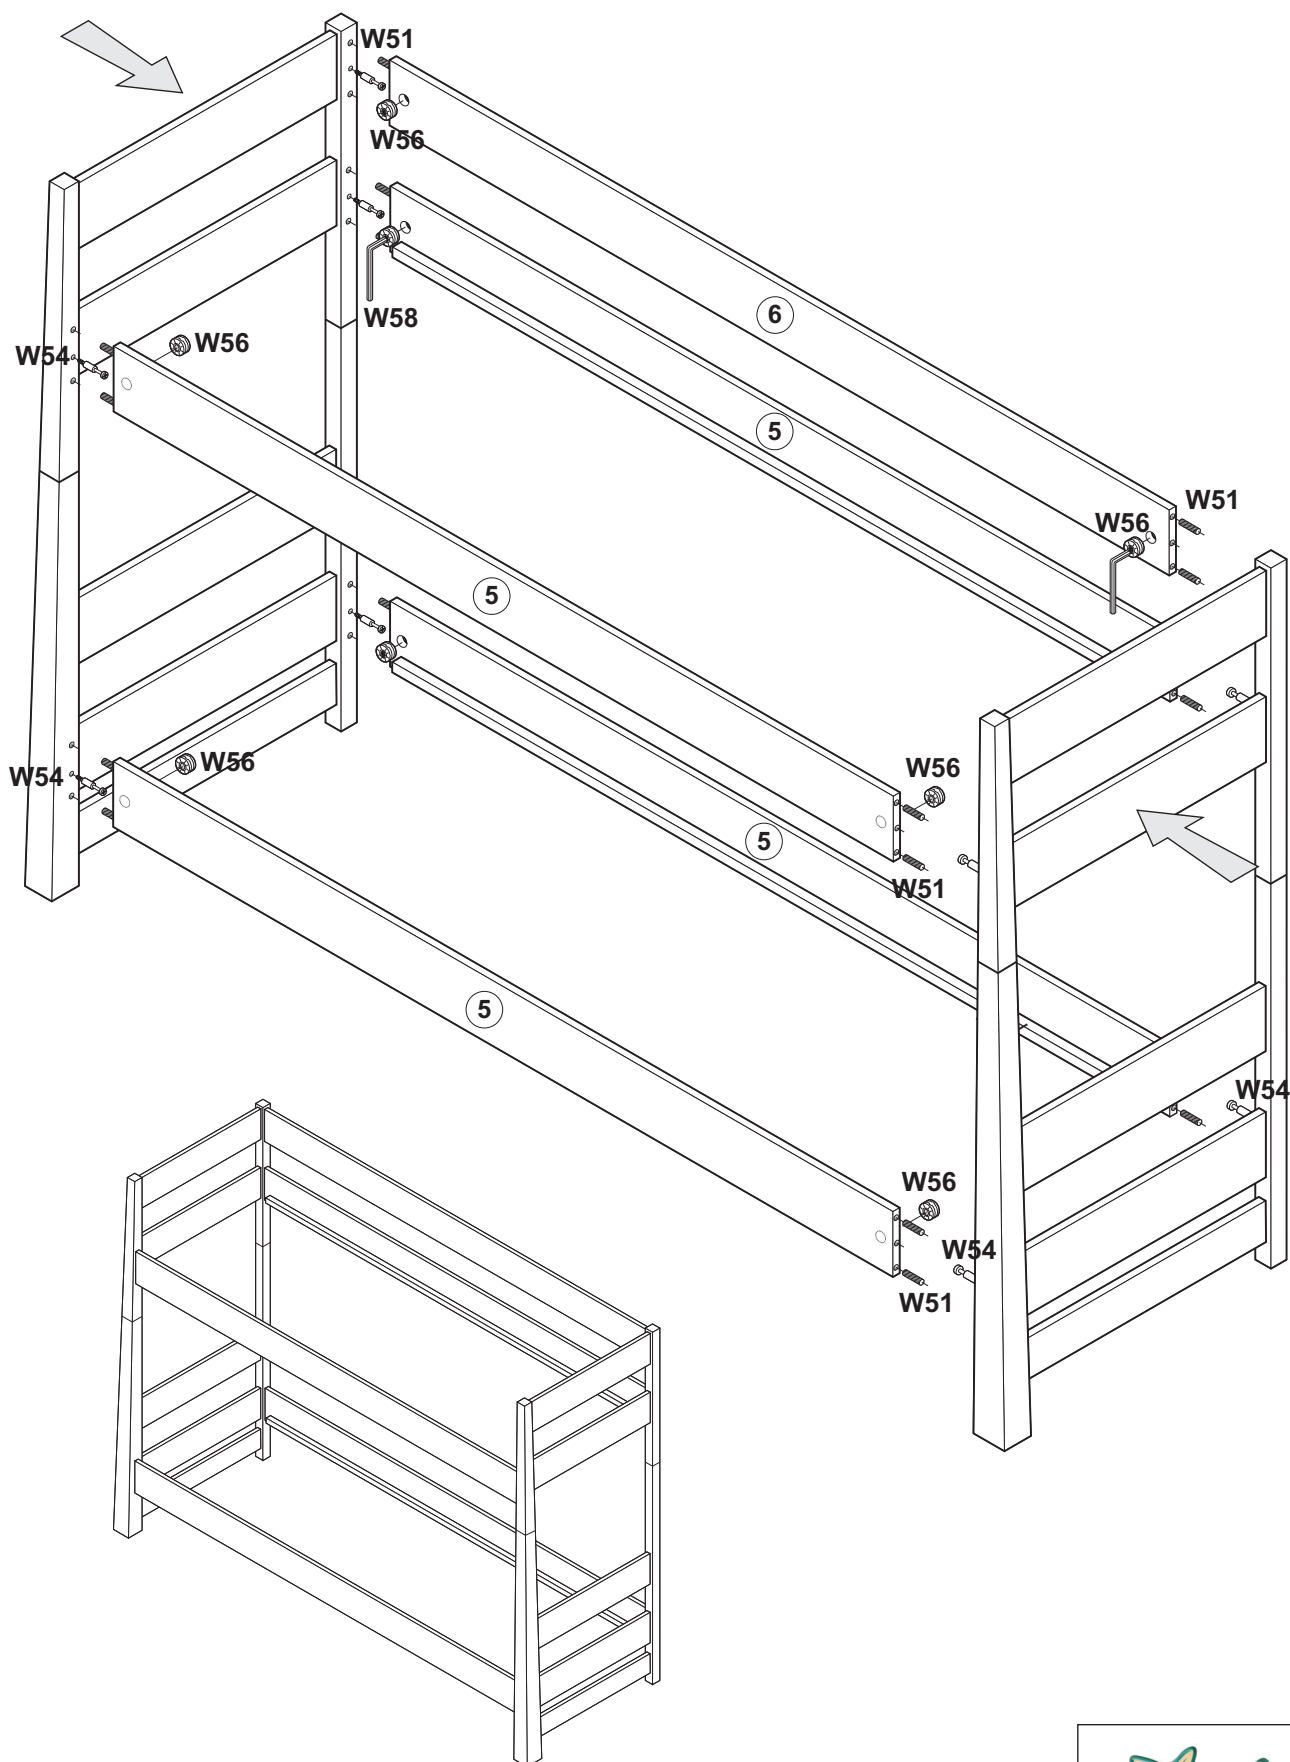

Łóżko piętrowe 208 x 101  
Bed 208 x 101

1

**INSTRUKCJA MONTAŻU**  
**ASSEMBLY INSTRUCTION**

2

	<b>W56</b>
	<b>W54</b>
 M8 x 30	<b>W53</b>
 10 x 30	<b>W51</b>
 s=5	<b>W58</b>
 7 x 50	<b>W14</b>
 8 x 36	<b>W4</b>
 5 x 50	<b>W52</b>
 3,5 x 40	<b>W15</b>
 s=4	<b>W33</b>
	<b>W57</b>
	<b>W53</b>

3

4

5

6

7

8

9

Łóżko piętrowe 208 x 101  
Bed 208 x 101